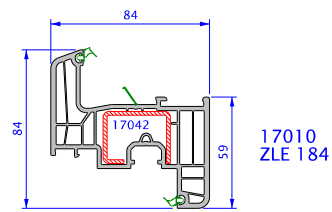

System EFORTE

RÁMY / TOKOK / FRAMES

ROZŠIŘOVACÍ PROFILY TOKTOLDÓ PROFILOK ADD-ON PROFILES

PODKLADNÍ PROFILY PÁRKANYFOGADÓK SUPPORT PROFILES

KŘÍDLA / SZÁRNYAK / SASHES

ROZŠIŘOVACÍ PROFILY TOKTOLDÓ PROFILOK ADD-ON PROFILES 60 mm