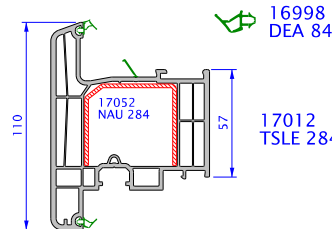

System EFORTE

RÁMY / TOKOK / FRAMES

ROZŠIŘOVACÍ PROFILY TOKTOLDÓ PROFILOK ADD-ON PROFILES

PODKLADNÍ PROFILY PÁRKANYFOGADÓK SUPPORT PROFILES

KŘÍDLA / SZÁRNYAK / SASHES

ROZŠIŘOVACÍ PROFILY TOKTOLDÓ PROFILOK ADD-ON PROFILES 60 mm