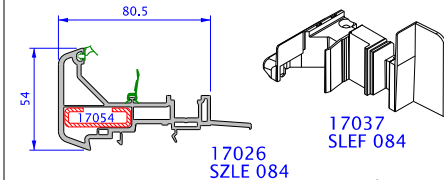

FALEŠNÉ SLOUPKY / STULPOK FALSE MULLIONS