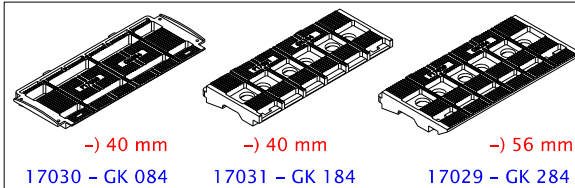

ZASKLENÍ / ÜVEGEZÉS / GLAZING