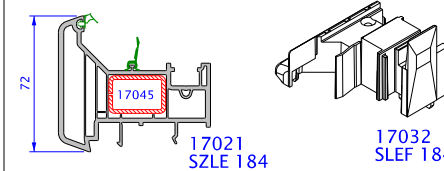

FALEŠNÉ SLOUPKY / STULPOK FALSE MULLIONS