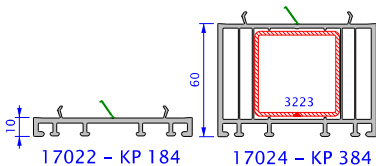

System EFORTE

RÁMY / TOKOK / FRAMES

ROZŠIŘOVACÍ PROFILY TOKTOLDÓ PROFILOK ADD-ON PROFILES

PODKLADNÍ PROFILY PÁRKANYFOGADÓK SUPPORT PROFILES

KŘÍDLA / SZÁRNYAK / SASHES

ROZŠIŘOVACÍ PROFILY TOKTOLDÓ PROFILOK ADD-ON PROFILES 60 mm