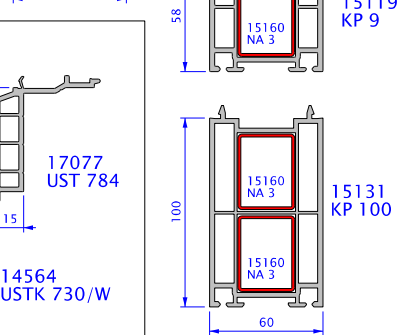

System EFORTE

RÁMY / TOKOK / FRAMES

ROZŠIŘOVACÍ PROFILY TOKTOLDÓ PROFILOK ADD-ON PROFILES

PODKLADNÍ PROFILY PÁRKANYFOGADÓK SUPPORT PROFILES

KŘÍDLA / SZÁRNYAK / SASHES

ROZŠIŘOVACÍ PROFILY TOKTOLDÓ PROFILOK ADD-ON PROFILES 60 mm