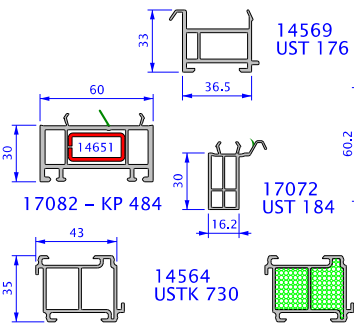

System EFORTE

RÁMY / TOKOK / FRAMES

ROZŠIŘOVACÍ PROFILY TOKTOLDÓ PROFILOK ADD-ON PROFILES

PODKLADNÍ PROFILY PÁRKANYFOGADÓK SUPPORT PROFILES

KŘÍDLA / SZÁRNYAK / SASHES

ROZŠIŘOVACÍ PROFILY TOKTOLDÓ PROFILOK ADD-ON PROFILES 60 mm