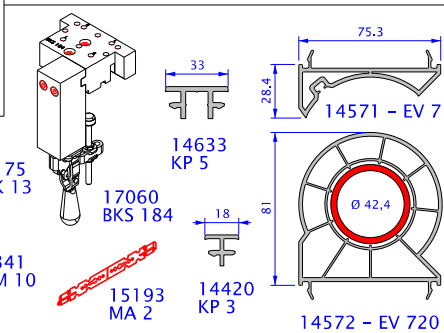

FALEŠNÉ SLOUPKY / STULPOK FALSE MULLIONS