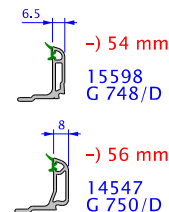

ZASKLENÍ / ÜVEGEZÉS / GLAZING