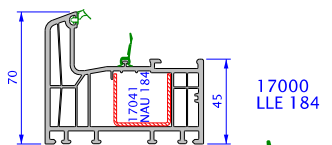

System EFORTE

RÁMY / TOKOK / FRAMES

ROZŠIŘOVACÍ PROFILY TOKTOLDÓ PROFILOK ADD-ON PROFILES

PODKLADNÍ PROFILY PÁRKANYFOGADÓK SUPPORT PROFILES

KŘÍDLA / SZÁRNYAK / SASHES

ROZŠIŘOVACÍ PROFILY TOKTOLDÓ PROFILOK ADD-ON PROFILES 60 mm