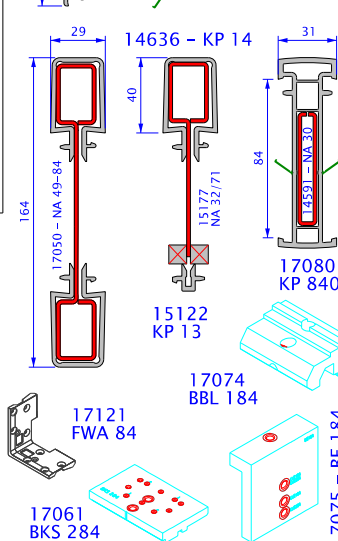

FALEŠNÉ SLOUPKY / STULPOK FALSE MULLIONS