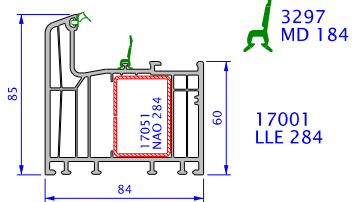

System EFORTE

RÁMY / TOKOK / FRAMES

ROZŠIŘOVACÍ PROFILY TOKTOLDÓ PROFILOK ADD-ON PROFILES

PODKLADNÍ PROFILY PÁRKANYFOGADÓK SUPPORT PROFILES

KŘÍDLA / SZÁRNYAK / SASHES

ROZŠIŘOVACÍ PROFILY TOKTOLDÓ PROFILOK ADD-ON PROFILES 60 mm