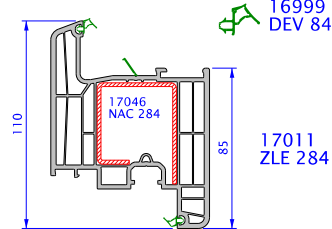

System EFORTE

RÁMY / TOKOK / FRAMES

ROZŠIŘOVACÍ PROFILY TOKTOLDÓ PROFILOK ADD-ON PROFILES

PODKLADNÍ PROFILY PÁRKANYFOGADÓK SUPPORT PROFILES

KŘÍDLA / SZÁRNYAK / SASHES

ROZŠIŘOVACÍ PROFILY TOKTOLDÓ PROFILOK ADD-ON PROFILES 60 mm