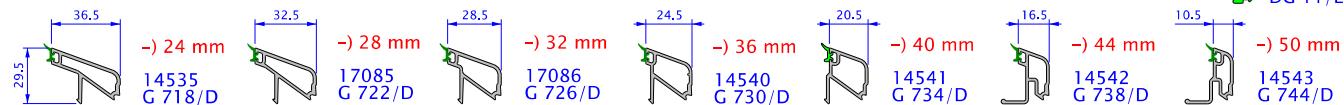

ZASKLENÍ / ÜVEGEZÉS / GLAZING