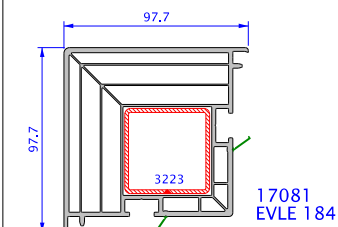

FALEŠNÉ SLOUPKY / STULPOK FALSE MULLIONS