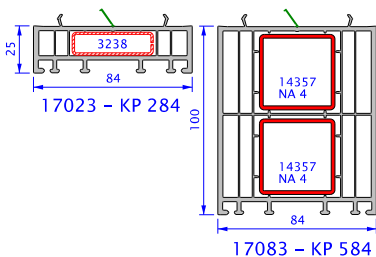

System EFORTE

RÁMY / TOKOK / FRAMES

ROZŠIŘOVACÍ PROFILY TOKTOLDÓ PROFILOK ADD-ON PROFILES

PODKLADNÍ PROFILY PÁRKANYFOGADÓK SUPPORT PROFILES

KŘÍDLA / SZÁRNYAK / SASHES

ROZŠIŘOVACÍ PROFILY TOKTOLDÓ PROFILOK ADD-ON PROFILES 60 mm