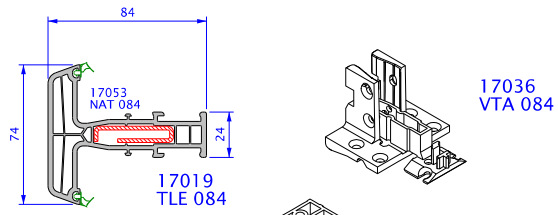

SLOUPKY / OSZTÓK / TRANSOMS