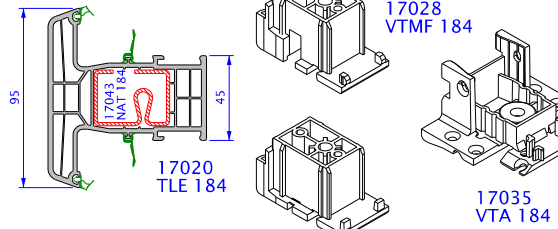

SLOUPKY / OSZTÓK / TRANSOMS