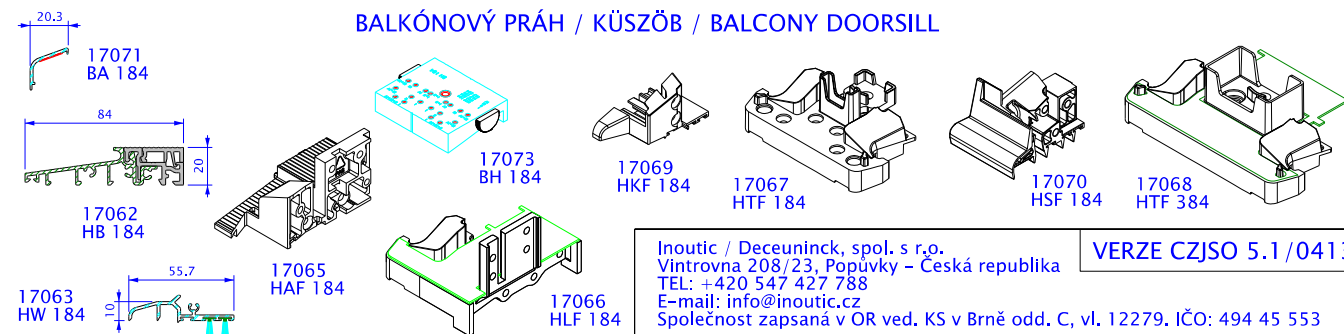

BALKÓNOVÝ PRÁH / KÜSZÖB / BALCONY DOORSILL

Inoutic / Deceuninck, spol. s r.o.
Vintrovna 208/23, Popůvky - Česká republika
TEL: +420 547 427 788
E-mail: info@inoutic.cz
Společnost zapsaná v OR ved. KS v Brně odd. C, vl. 12279. IČO: 494 45 553

VERZE CZJSO 5.1/0413