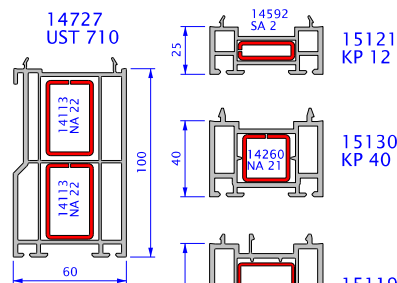

System EFORTE

RÁMY / TOKOK / FRAMES

ROZŠIŘOVACÍ PROFILY TOKTOLDÓ PROFILOK ADD-ON PROFILES

PODKLADNÍ PROFILY PÁRKANYFOGADÓK SUPPORT PROFILES

KŘÍDLA / SZÁRNYAK / SASHES

ROZŠIŘOVACÍ PROFILY TOKTOLDÓ PROFILOK ADD-ON PROFILES 60 mm