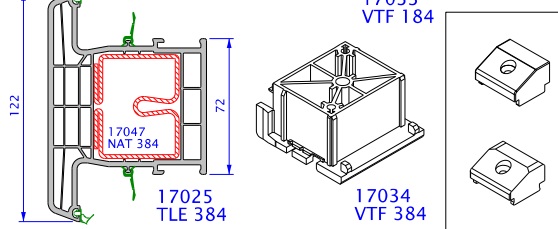

SLOUPKY / OSZTÓK / TRANSOMS