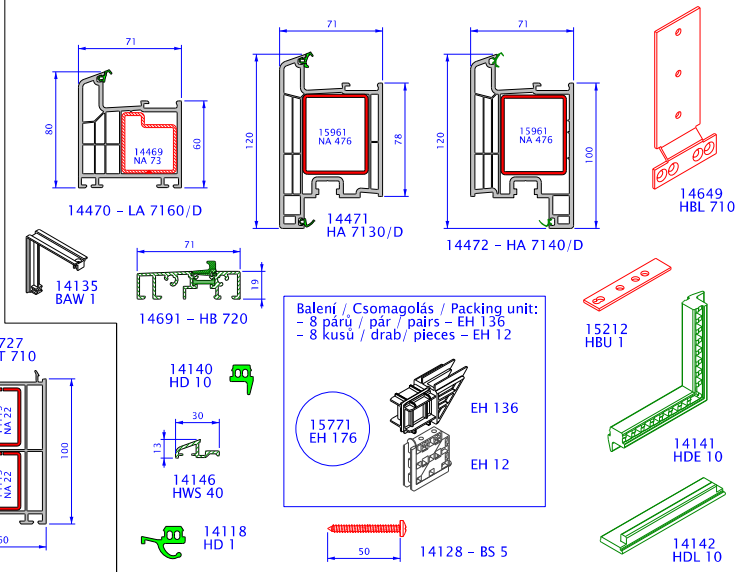

VCHODOVÉ DVEŘE / BEJÁRATI AJTÓK / ENTRANCE DOOR