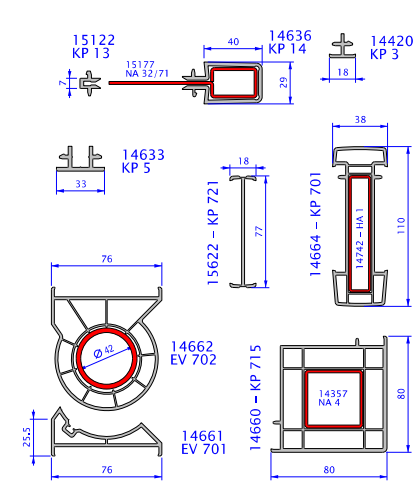

SPOJOVACÍ PROFILY / SOROLÓPROFILOK COUPLING PROFILES