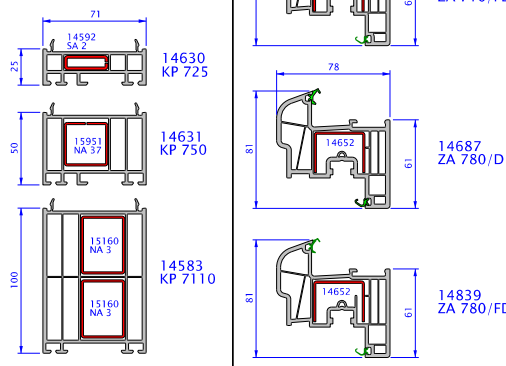

ROZŠÍROVACÍ PROFILY TOKTOLDÓ PROFILOK ADD-ON PROFILES