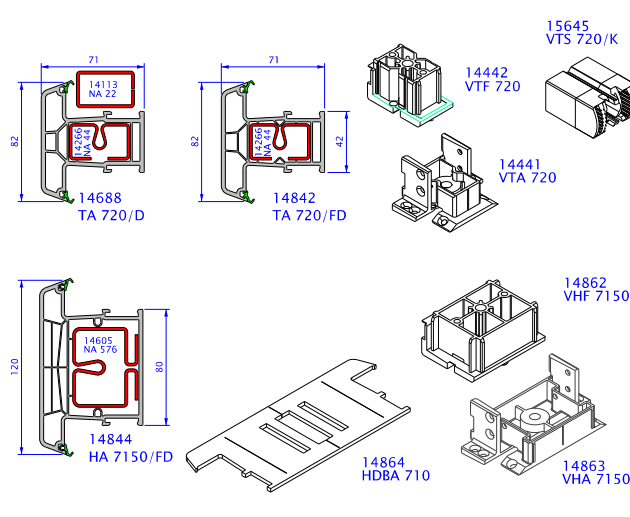

SLOUPKY / OSZTÓK / TRANSOMS