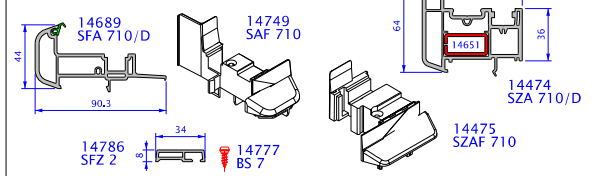

FALEŠNÉ SLOUPKY / STULPOK FALSE MULLIONS