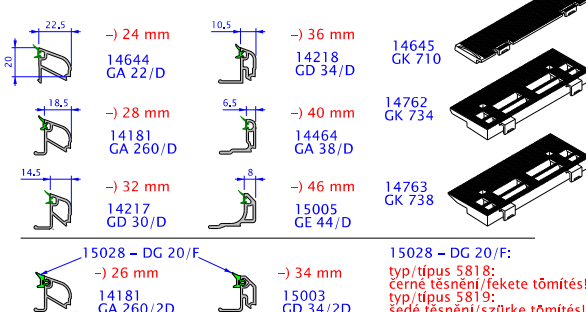

ZASKLENÍ / ÜVEGEZÉS / GLAZING